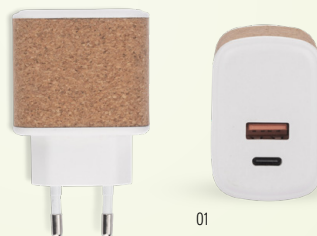

TRAVEL ADAPTERS

Korpus ładowarki wykonany z naturalnego korka, wyposażona w wyjścia USB-C, a także USB-A z możliwością szybkiego ładowania w standardzie QC 3.0.

01

09166

Ładowarka sieciowa BOLSETO

- 47 x 32 x 80 mm,
- tworzywo, korek
- Termotransfer F1, DTF C1, Tampodruk N2, Grawerowanie G5, Nadruk UV U1