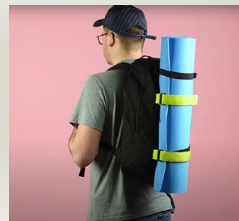

Paski mocujące  
zapiwane na rzep.  
Wzmocnione gąbką plecy.  
Wykonany z poliestru 600D.

20139

**Plecak BOARD**

300 x 490 x 145 mm,  
Dł. rączki min. 450 mm, max. 860 mm

poliester  
Termotransfer F2, DTF C1, C2