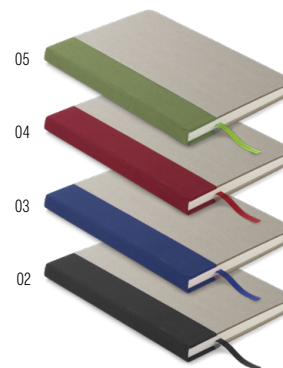

KLAPP

05

04

03

02