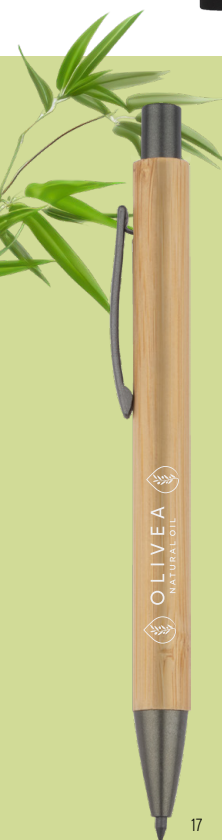

# PENCILS

01

Wieczny ołówek - specjalny utwardzony rysik zastępuje około 100 tradycyjnych ołówków.

19674

## Ołówek ETERNO

- 150 x 9 mm,
- metal
- Tampodruk N2, Grawerowanie G1

EVIG  
*always sharp*

17

04

02

Wieczny ołówek - specjalny utwardzony rysik zastępuje około 100 tradycyjnych ołówków.

19684

## Ołówek EVIG

- 150 x 7 mm,
- papier
- Tampodruk N0, Nadruk UV U0

Wieczny ołówek - specjalny utwardzony rysik zastępuje około 100 tradycyjnych ołówków.

19693