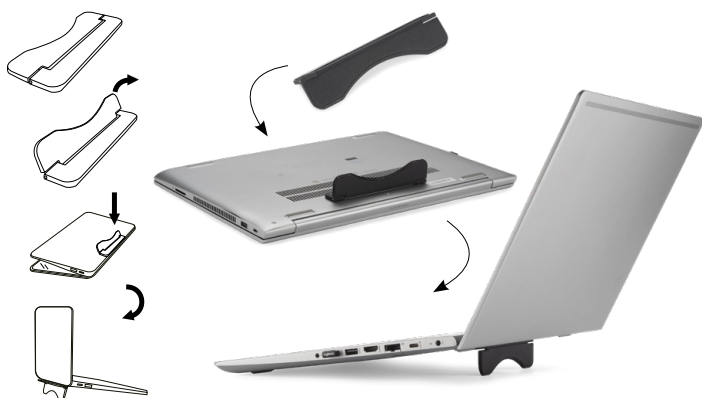

## COMAGO

Zwiększa przepływ powietrza i odprowadzanie ciepła pod laptopem, poprawiając jego wydajność oraz trwałość.

02

09162