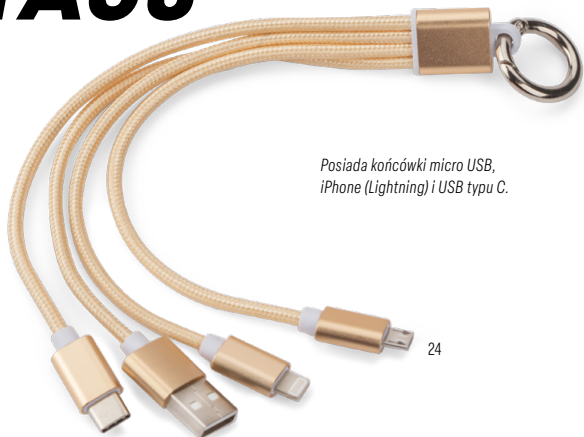

09109

**Kabel USB KESI**

52 x 73 x 17 mm

tworzywo

Tampodruk N2, Nadruk UV U1

01

**FLAX**

**TAUS**