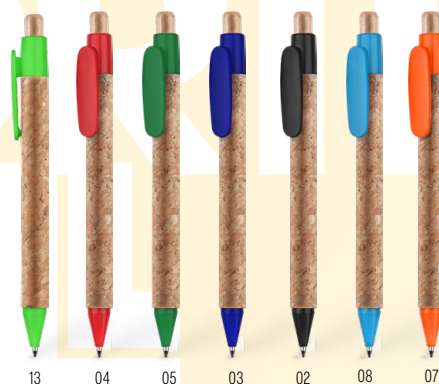

Miękki uchwyt z naturalnego korka.

19680

**Długopis KUBOD**

- 142 x 9 mm,
- metal gumowany - wykończenie typu soft touch, korek, tworzywo
- Tampodruk N0, Grawerowanie G1, Nadruk UV U0

Korpus wykonany z naturalnego korka.