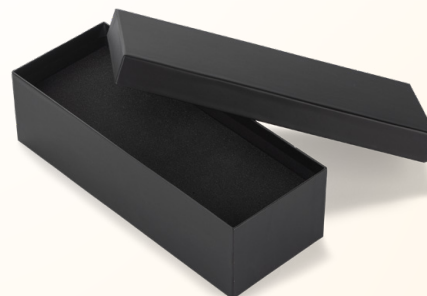

Pudełko premium BOTELO podkreśli prestiż i wartość każdego upominku. Wnętrze wyłożone jest pianką, którą można dostosować pod wybrane produkty. Zmieści butelkę termiczną lub dwie świece VERA YOUNG.