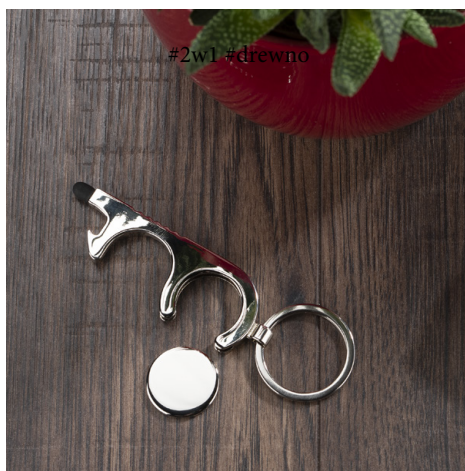

17855

**Brelok KUKA**

-  42 x 38 x 4 mm,
-  metal, drewno
-  Tampodruk N2, Grawerowanie G2, G5, Doming D1

17345

2 in 1

**Brelok 2 w 1 ABRI**

- 61 x 9 x 12 mm,
- metal
- Grawerowanie G1

Funkcje 2w1: brelok, otwieracz do butelek.

abri

#2w1 #drewno

Funkcje 5w1: brelok, otwieracz do butelek, otwieracz do klamek, moneta do wózków sklepowych, końcówka do ekranów dotykowych.

17856

5 in 1

**Brelok anti-touch TUS**

- 74 x 26 x 5 mm,
- metal
- Tampodruk N2, N4, Grawerowanie G2